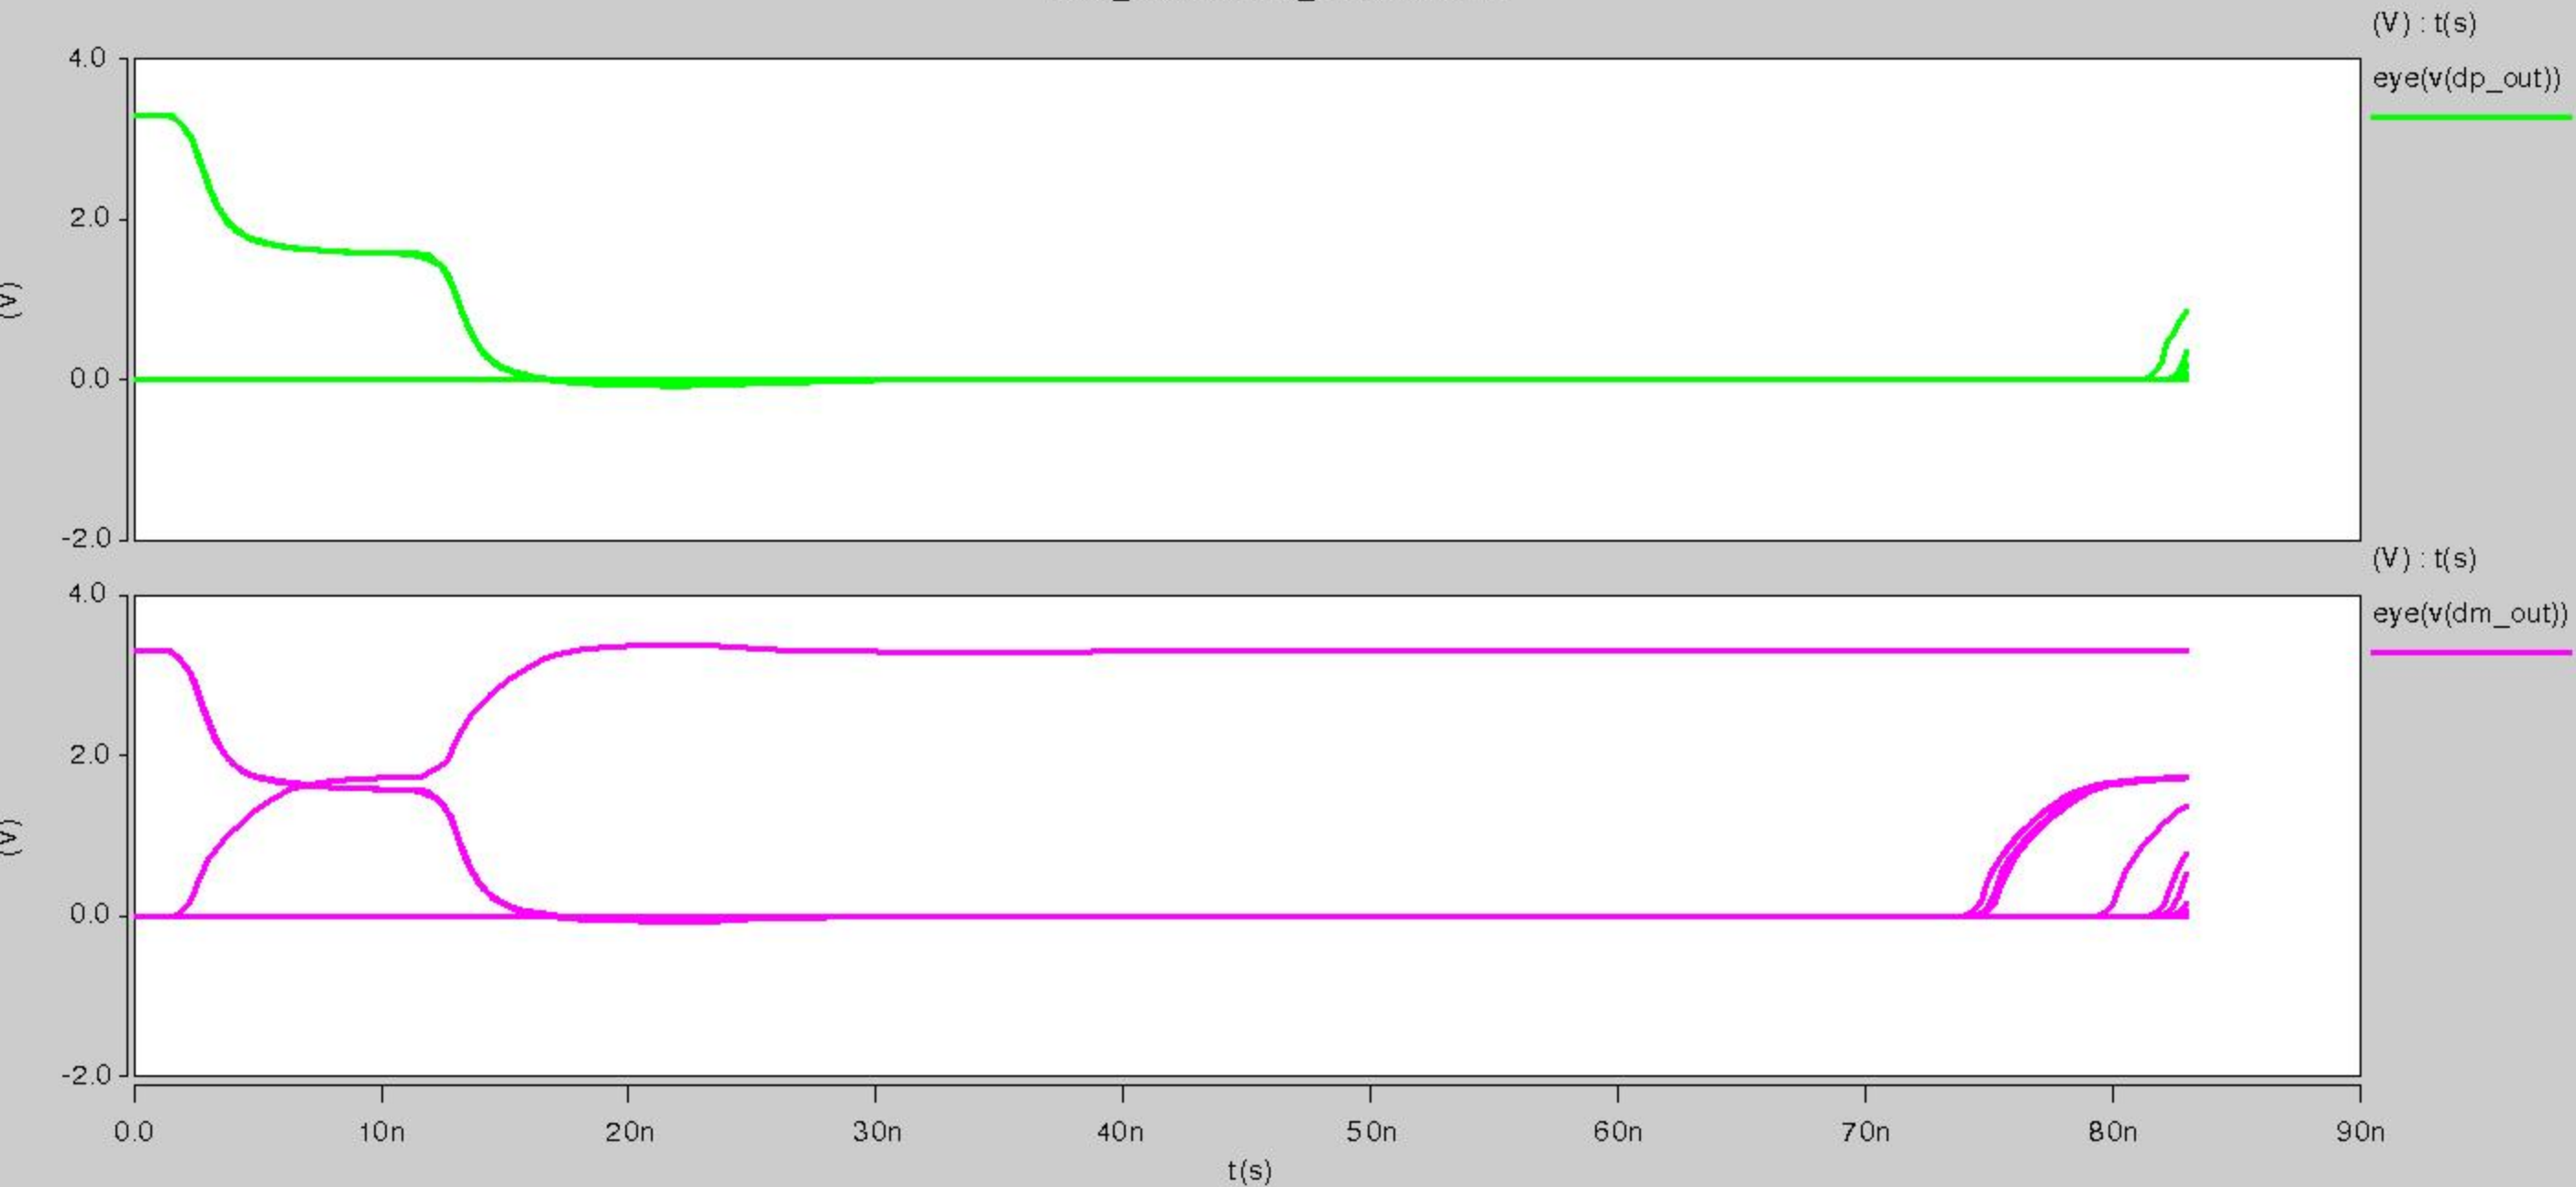

USB_FULLSPEED_EYEDIAGRAM

USB_Full Speed_PRBS_127bits_BitTime83nSec